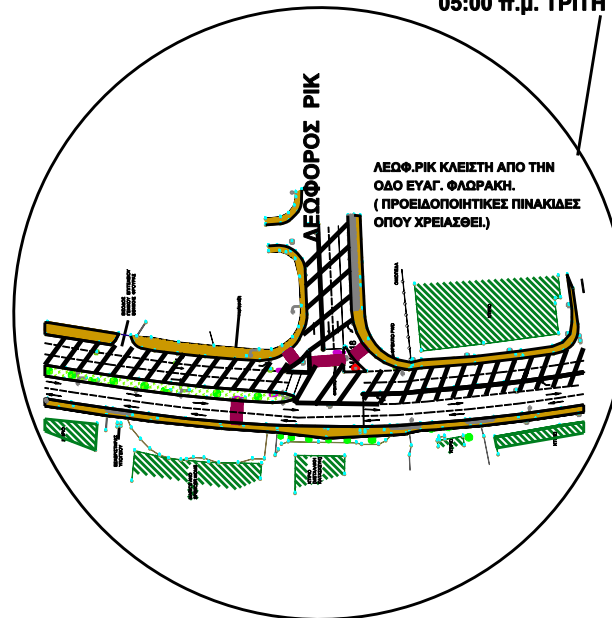

**ΣΥΜΒΟΛΗ ΛΕΩΦΟΡΟΥ ΛΕΜΕΣΟΥ ΜΕ ΤΗΝ ΛΕΩΦΟΡΟ ΡΙΚ.**

**05:00 π.μ. ΣΑΒΒΑΤΟ 07/08-05:00 π.μ. ΤΡΙΤΗ 17/08**

**05:00 π.μ. ΤΡΙΤΗ 17/08-05:00 π.μ. ΔΕΥΤΕΡΑ 23/08**

**ΥΠΟΥΡΓΕΙΟ ΣΥΓΚΟΙΝΩΝΙΩΝ ΚΑΙ ΕΡΓΩΝ**

**ΤΜΗΜΑ ΔΗΜΟΣΙΩΝ ΕΡΓΩΝ**