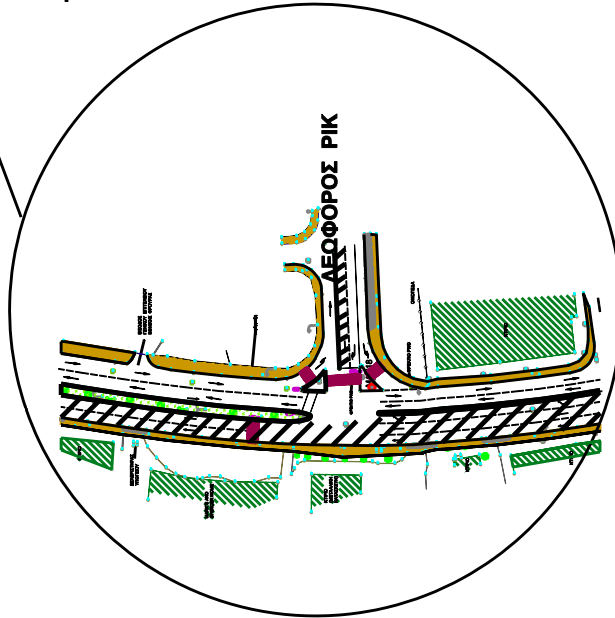

**ΣΥΜΒΟΛΗ ΛΕΩΦΟΡΟΥ ΛΕΜΕΣΟΥ ΜΕ ΤΗΝ ΛΕΩΦΟΡΟ ΡΙΚ.**

**05:00 π.μ. ΣΑΒΒΑΤΟ 07/08-05:00 π.μ. ΤΡΙΤΗ 17/08**

**05:00 π.μ. ΤΡΙΤΗ 17/08-05:00 π.μ. ΔΕΥΤΕΡΑ 23/08**

**ΥΠΟΥΡΓΕΙΟ ΣΥΓΚΟΙΝΩΝΙΩΝ ΚΑΙ ΕΡΓΩΝ**

**ΤΜΗΜΑ ΔΗΜΟΣΙΩΝ ΕΡΓΩΝ**